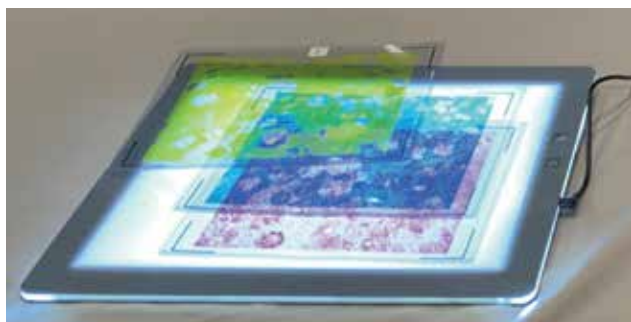

エアホッケー式体験装置

エアホッケーの盤上で、斜めに打ち上げた時の球を、目標のゴールに入れる バスケットシュートのシミュレーション体験装置です。

未来へ繋がるダ・ヴィンチの夢 ●●●

② ヘリコプターの小型模型とドローン操縦の体験展示

ドローンの体験コーナー

③ ソーラーカーを走らせるコーナー

手持ちの懐中電灯でソーラーカーを走らせます。

④ クランク機構の体験展示

ピストンの往復運動を車輪の回転運動に変えます。

⑤ 歯車の体験展示

回転運動を伝達するために、レオナルドは頻りに歯車を使用しました。展示では、楕円歯車や非円形歯車の組み合わせで回転させます。

未来へ繋がるダ・ヴィンチの夢 ●●●

⑥ ラトルバック (Rattleback) の体験展示

右回転はするけれど、左回転はしない
不思議な回転体の模型です。

⑦ 放物面鏡とスマホのカメラ体験

鏡で反射した像が実像ならカメラでも撮影できます。

立体万華鏡の体験展示

⑧ ぬいぐるみに話しかけると答えてくれる AI 体験

レオナルド・ダ・ヴィンチ の名札を下げたぬいぐるみに、
話しかけると答えてくれる未来型の体験装置です。

⑨ 色の三原色の体験展示 (色彩論)

カラー印刷用にイエロー、マゼンタ、シアンに色分解した写真を重ね合わせることで、
元のカラー写真が再現できることを体験します。

顔出しパネル

名画とパチリ

フライングマシンで飛んでるフォト